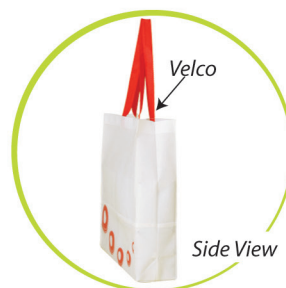

Eco Bag

Code : GP2

Size : 37cm(L) x 11cm(W) x 39cm(H)
: 14.8"(L) x 4.4"(W) x 15.6"(H)

Handle : 46cm / 18.4"

Material : Non Woven 100 grm

Max Capacity : 8 kg

Colour : Green, Blue, Red, Yellow

Eco Bag

Code : GP1

Size : 48cm(L) x 40cm(H) / 19.2"(L) x 16"(H)

Handle : 59cm / 23.6"

Material : Non Woven 100 grm

Max Capacity : 8 kg

Colour : Blue, Yellow, Green, Red

Eco Products...

Eco Bag

Code : GP23

Size : 37cm(L) x 11cm(W) x 39cm(H)
: 14.8"(L) x 4.4"(W) x 15.6"(H)

Handle : 50cm / 20"

Material : Non Woven 100gm

Max Capacity : 8 kg

Colour : Blue, Red, Orange, Green

Eco Bag

Code : GP22