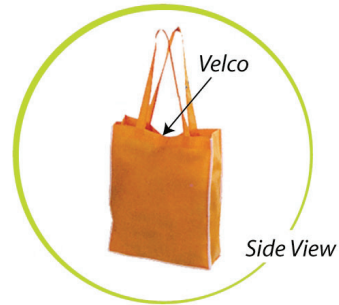

: 12.8"(L) x 14"(H)

Handle : 64cm / 25.6"

Material : Non Woven 100 grm

Max Capacity : 6 kg

Colour : Green, Red, Blue, Orange

Eco-Friendly Bag

Code : GP24

Size : 37cm(L) x 42cm(H)

: 14.8"(L) x 16.8"(H)

Handle : 57cm / 22.8"

Material : Non Woven 75 grm

Max Capacity : 5 kg

Colour : Green, Red, Blue, Orange

Eco-Bag Series

Eco-Friendly Bag

Code : GP20

Size : 32cm(L) x 11cm(W) x 40cm(H)
: 12.8"(L) x 4.4"(W) x 16"(H)

Handle : 60cm / 24"

Material : Non Woven 100 gm

Max Capacity : 6 kg

Colour : Yellow, Green, Orange, Red, Blue

Eco-Friendly Bag

Code : GP19

Size : 34.7cm(L) x 12.5cm(W) x 39cm(H)
: 13.8"(L) x 5"(W) x 15.6"(H)

Handle : 97cm max (Adjustable)

Material : Non Woven 100 gm

Max Capacity : 10 kg

Colour : Blue, Red, Green, Orange

Eco Products...

Sling Bag

Code : GP27

Size : 34cm(L) x 10cm(W) x 50cm(H)
: 13.6"(L) x 4"(W) x 20"(H)